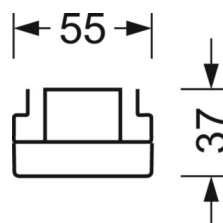

Оптика

Оснастка	LED, цветопередача/оттенок света CRI ≥ 80 / 4000K
Допуск для координаты цветности (MacAdam)	3SDCM
Номинальный световой поток	9446lm
Срок службы LED	50000h L80/B10 (Tq 35°C), 70000h L80/B50 (Tq 35°C), 100000h L80/B50 (Tq 30°C)
светоотдача светильников	183lm/W
Угол излучения	80° (C0) / 75° (C90)
UGR поп./вдоль	19.6 / 20.2

DEEP-LINK

<https://www.regiolux.de/ru/article/19532024030>

Ссылка	LED 9000lm 840
ηLB	100 %
Φ ↓/↑	98 % / 2 %
UGR поп./вдоль	19.6 / 20.2

Механика

цвет корпуса	белый стандартный для электротехники RAL 9016
размеры (LxWxH/DxH)	2299mm x 55mm x 37mm
вес (нетто)	2.2kg
Вид монтажа	сборка трековых систем, световая структура

размеры

L	2299 mm	Длина
В	55 mm	Ширина
Н	37 mm	Высота