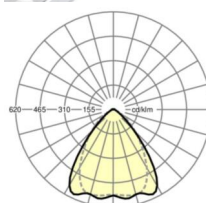

параметры

номер заказа	19532024030
код EAN	4020863433452
номер таможенного тарифа	94051190
Знак прохождения контроля	IP 64, класс защиты I, ENEC10 VDE, F, D, HACCP DIN10500/Food/IFS-пригодность для применения/BRC, Indoor, CE
Степень ударопрочности IK	IK03 (-20°C bis 35°C)
Температура окружения	ta -20°C в 35°C
Гарантийный срок	5 лет
Государственные программы поддержки	BEG - государственные субсидии для энергосберегающих зданий (действительна только для Германии)

электротехника

Балласт	Электронный драйвер (1 штука)
Мощность системы	52W
сетевое напряжение	230V/50Hz
автоматический предохранитель (пусковой ток)	17 штук/B10, 28 штук/B16, 29 штук/C10, 48 штук/C16
класс энергосбережения/Источник света	C

Оптика

Оснастка	LED, цветопередача/оттенок света CRI ≥ 80 / 4000K
Допуск для координаты цветности (MacAdam)	3SDCM
Номинальный световой поток	9446lm
Срок службы LED	50000h L80/B10 (Tq 35°C), 70000h L80/B50 (Tq 35°C), 100000h L80/B50 (Tq 30°C)
светоотдача светильников	183lm/W
Угол излучения	80° (C0) / 75° (C90)
UGR поп./вдоль	19.6 / 20.2

DEEP-LINK

<https://www.regiolux.de/ru/article/19532024030>

Ссылка	LED 9000lm 840
ηLB	100 %
Φ ↓/↑	98 % / 2 %
UGR поп./вдоль	19.6 / 20.2