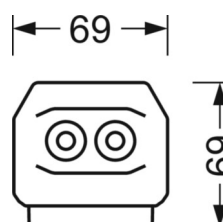

DEEP-LINK

<https://www.regiolux.de/ru/article/19532024030>

Ссылка	LED 9000lm 840
ηLB	100 %
Φ ↓/↑	98 % / 2 %
UGR поп./вдоль	19.6 / 20.2

Механика

цвет корпуса	белый стандартный для электротехники RAL 9016
размеры (LxWxH/DxH)	2299mm x 55mm x 37mm
вес (нетто)	2.2kg
Вид монтажа	сборка трековых систем, световая структура

размеры

L	2299 mm	Длина
В	55 mm	Ширина
Н	37 mm	Высота